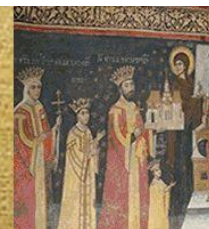

Uniunea Națională a Restauratorilor de Monumente Istorice

DIPLOME DE EXCELENȚĂ

Arh. LEAHU GHEORGHE
Prof. univ. dr. arh. PETER DERER
JEAN MARC LAMFRY
CARAMITRU ION
Ing. SPOIALĂ LAURENȚIU
Arh. IGNAT SANDA
Istoric POPA CORINA
Arh. TRIȘCU AURELIAN
ISTUDOR IOAN
Ing. SANDOR ZOLTAN
Arh. MATEI D. MATEI
Arhg. PUȘCAȘU VOICA
GHEORGHE FLUTUR