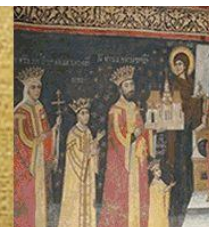

Uniunea Națională a Restauratorilor de Monumente Istorie

5.CETATEA NEAMŢ

PROIECTANT GENERAL

PROIECTANT DE SPECIALITATE

EXECUTARE LUCRARI

- SC IDIL PROIECT SA PIATRA NEAMT

- INMI BUCURESTI

- SC IASICON SA IASI

6.BIBLIOTECA JUDETEANĂ SATU MARE

PROIECTANT GENERAL

EXECUTARE LUCRARI

- SC NIRVANA STUDIO SRL SARU MARE

- SC EURAS SRL SATU MARE

7.COLEGIUL „MIHAI EMINESCU” SATU MARE

PROIECTANT GENERAL

EXECUTARE LUCRARI

- SC ARHI DINAMIC SRL SATU MARE

- SC EURAS SRL SATU MARE

8.BISERICA ARMENEASCĂ „SF. GHEORGHE” FOCŞANI

PROIECTANT

EXECUTARE LUCRARI

- SC ABRAL ARTPRODUCT SRL BUCURESTI

- SC DEDAL BAHAMAT SRL GALATI

9.MĂNĂSTIREA SADOVA - BISERICA „SF. NICOLAE” – DOLJ

PROIECTANT

EXECUTARE LUCRARI

- SC CARDUM 7 SRL TG JIU

- SC DEDAL BAHAMAT SRL GALAŢI